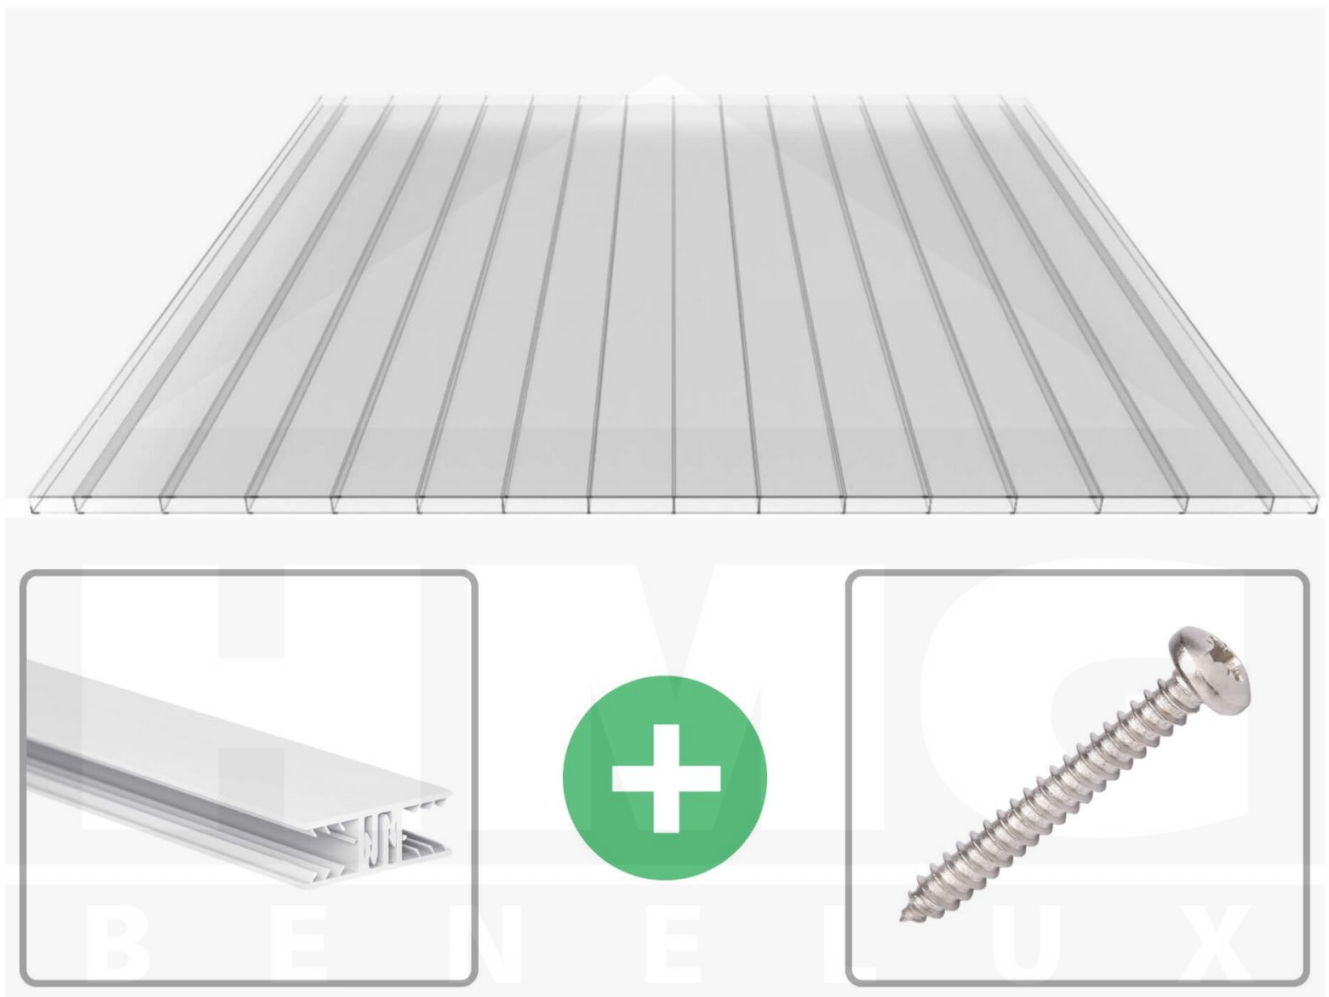

**Polycarbonaat kanaalplaat | 16 mm | Profiel Zeven | Voordeelpakket |
Plaatbreedte 980 mm | Helder | Brede kanaal | Breedte 3,13 m | Lengte 2,00**

Artikelnr.: 70075ZS323020

Direct naar het artikel:

Scan deze barcode gewoon met uw mobiel en u komt direct aan naar het product met verdere informatie, afbeeldingen, video's, etc.

Productinfo

Polycarbonaat kanaalplaten 16 mm

Deze 2-wandige kanaalplaat heeft een dikte van 16 mm en is ook onder de naam VLF-PC bekend. Deze polycarbonaat kanaalplaat in de kleur glashelder, laat ca. 81% licht door en is verkrijgbaar in lengtes van 2 tot 7 m. De platen worden nauwkeurig op bestelling in de lengte op maat gezaagd. Berekend wordt de hele plaat, rest stukken worden meegestuurd. De plaatbreedte is 980 mm.

Bijzonderheid

Extra brede kamers van 32 mm, die het licht bijna ongebroken doorlaat (bijna net zoals glas). Aan beide zijden uv-bestendig en daarom ook zeer geschikt voor toepassingen van afscheidingen en wanden.

Eerste plaat met profiel = 1090 mm, elke volgende plaat met profiel + 1020 mm

Tussenmaten mogelijk door zelf smaller te zagen.

Montage profiel Zeven

Het montage profiel Zeven is een 70 mm breed profiel en bestaat uit hoogwaardig PVC in kozijn kwaliteit, die door het klik-systeem heel makkelijk gemonteert kan worden. Dit montage profiel is in de kleur wit in lengtes van 2,00 - 7,02 m voor 10 mm en 16 mm sterke kanaalplaten en massieve platen verkrijgbaar. De koppelprofielen bestaan uit 2 delen (onder- en bovenprofiel), de randprofielen uit 3 delen (onder- en bovenprofiel plus een randdeel om in te schuiven).