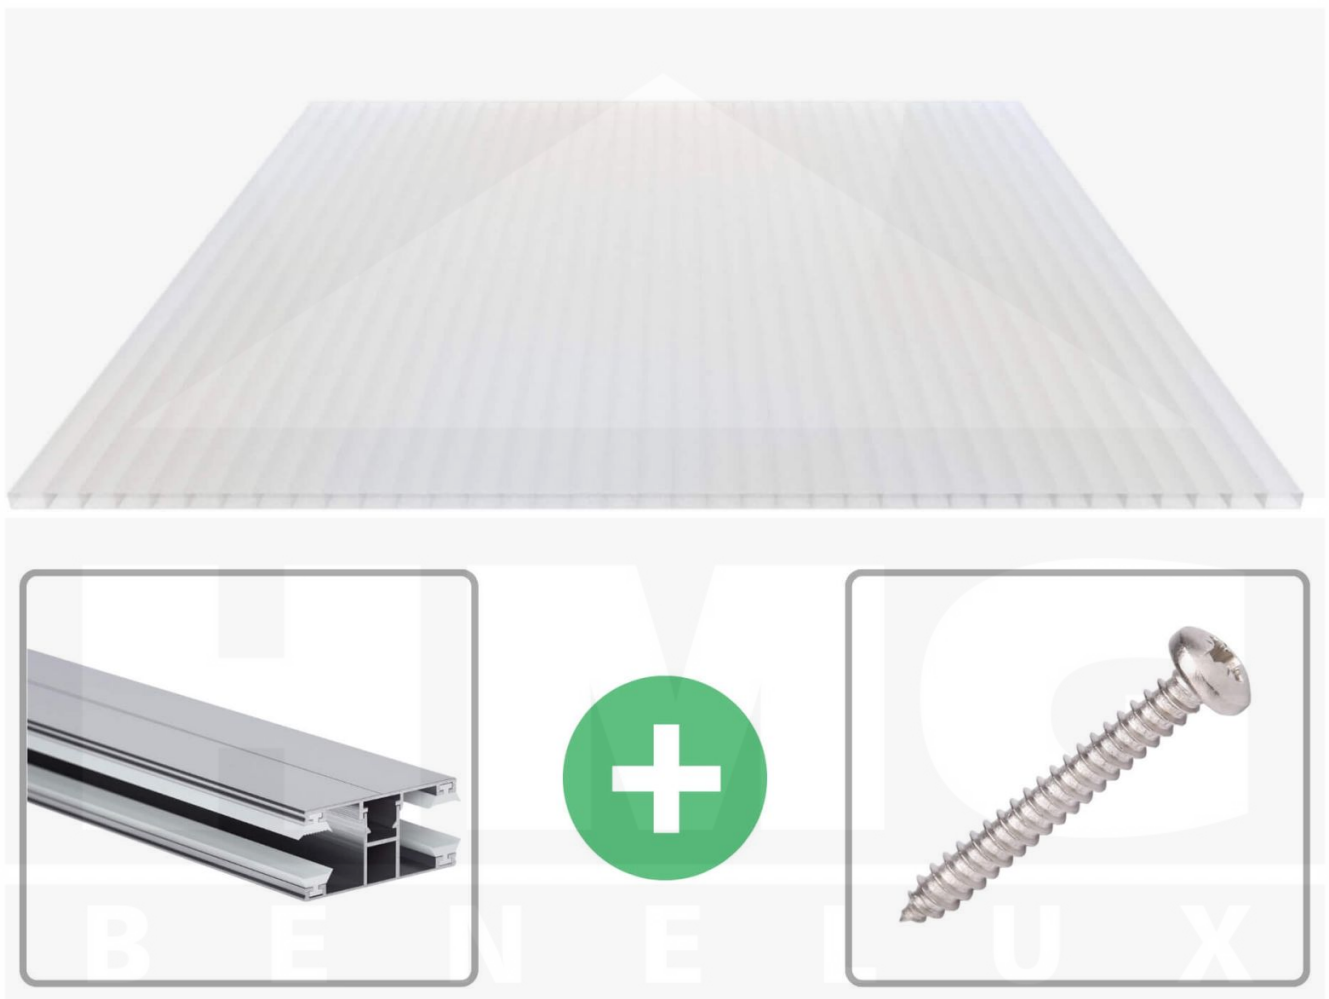

**Acrylaat kanaalplaat | 16 mm | Profiel DUO | Voordeelpakket | Plaatbreedte 1200 mm | Opaal wit | Breedte 3,75 m | Lengte 2,00 m**

Artikelnr.: 70075DUOA123020

### Acrylaat kanaalplaten 16 mm

Deze 2-wandige kanaalplaat heeft een dikte van 16 mm en is ook onder de naam VLF-SDP16-AC bekend. Deze acrylaat kanaalplaat in de kleur opaal wit, laat ca. 76% licht door en is verkrijgbaar in lengtes van 2 tot 7 m. De platen worden nauwkeurig op bestelling in de lengte op maat gezaagd. Berekend wordt de hele plaat, rest stukken worden meegestuurd. De plaatbreedte is 980 mm.

### Producttoepassingen

Acrylaat kanaalplaten zijn UV-bestendig, vergelen niet en worden niet broos. Van wege de zeer hoge transparantie garanderen deze R.GLAS kanaalplaten de hoogste lichtdoorlatendheid en glans. Acrylaat is enorm slag- en breukvast, zeer goed bestand tegen normale weersinvloeden, hagelbestendig (Niet bij extreme weersomstandigheden - Zie garantievoorwaarden) en normaal ontvlambaar. AC kanaalplaten worden in de bouw-, tuinbouw-, agrarische en de particuliere sector als dakbedekking voor hallen, kassen, stallen, schuurtjes, fietsenstallingen, terrasoverkappingen, veranda's en carports toegepast. Ook worden dubbelwandige acrylaat kanaalplaten verticaal voor wanden en afscheidingen toegepast.

### Montage profiel DUO

Het montage profiel DUO is een 60 mm breed profiel en bestaat uit aluminium, die door het schroef-systeem heel vast zit. Dit montage profiel is in de kleur blank aluminium in lengtes van 2,00 - 7,00 m voor 10 mm en 16 mm sterke kanaalplaten en massieve platen verkrijgbaar. De koppelprofielen bestaan uit 2 delen (onder- en bovenprofiel), de randprofielen uit 3 delen (onder- en bovenprofiel plus een randdeel om in te schuiven).